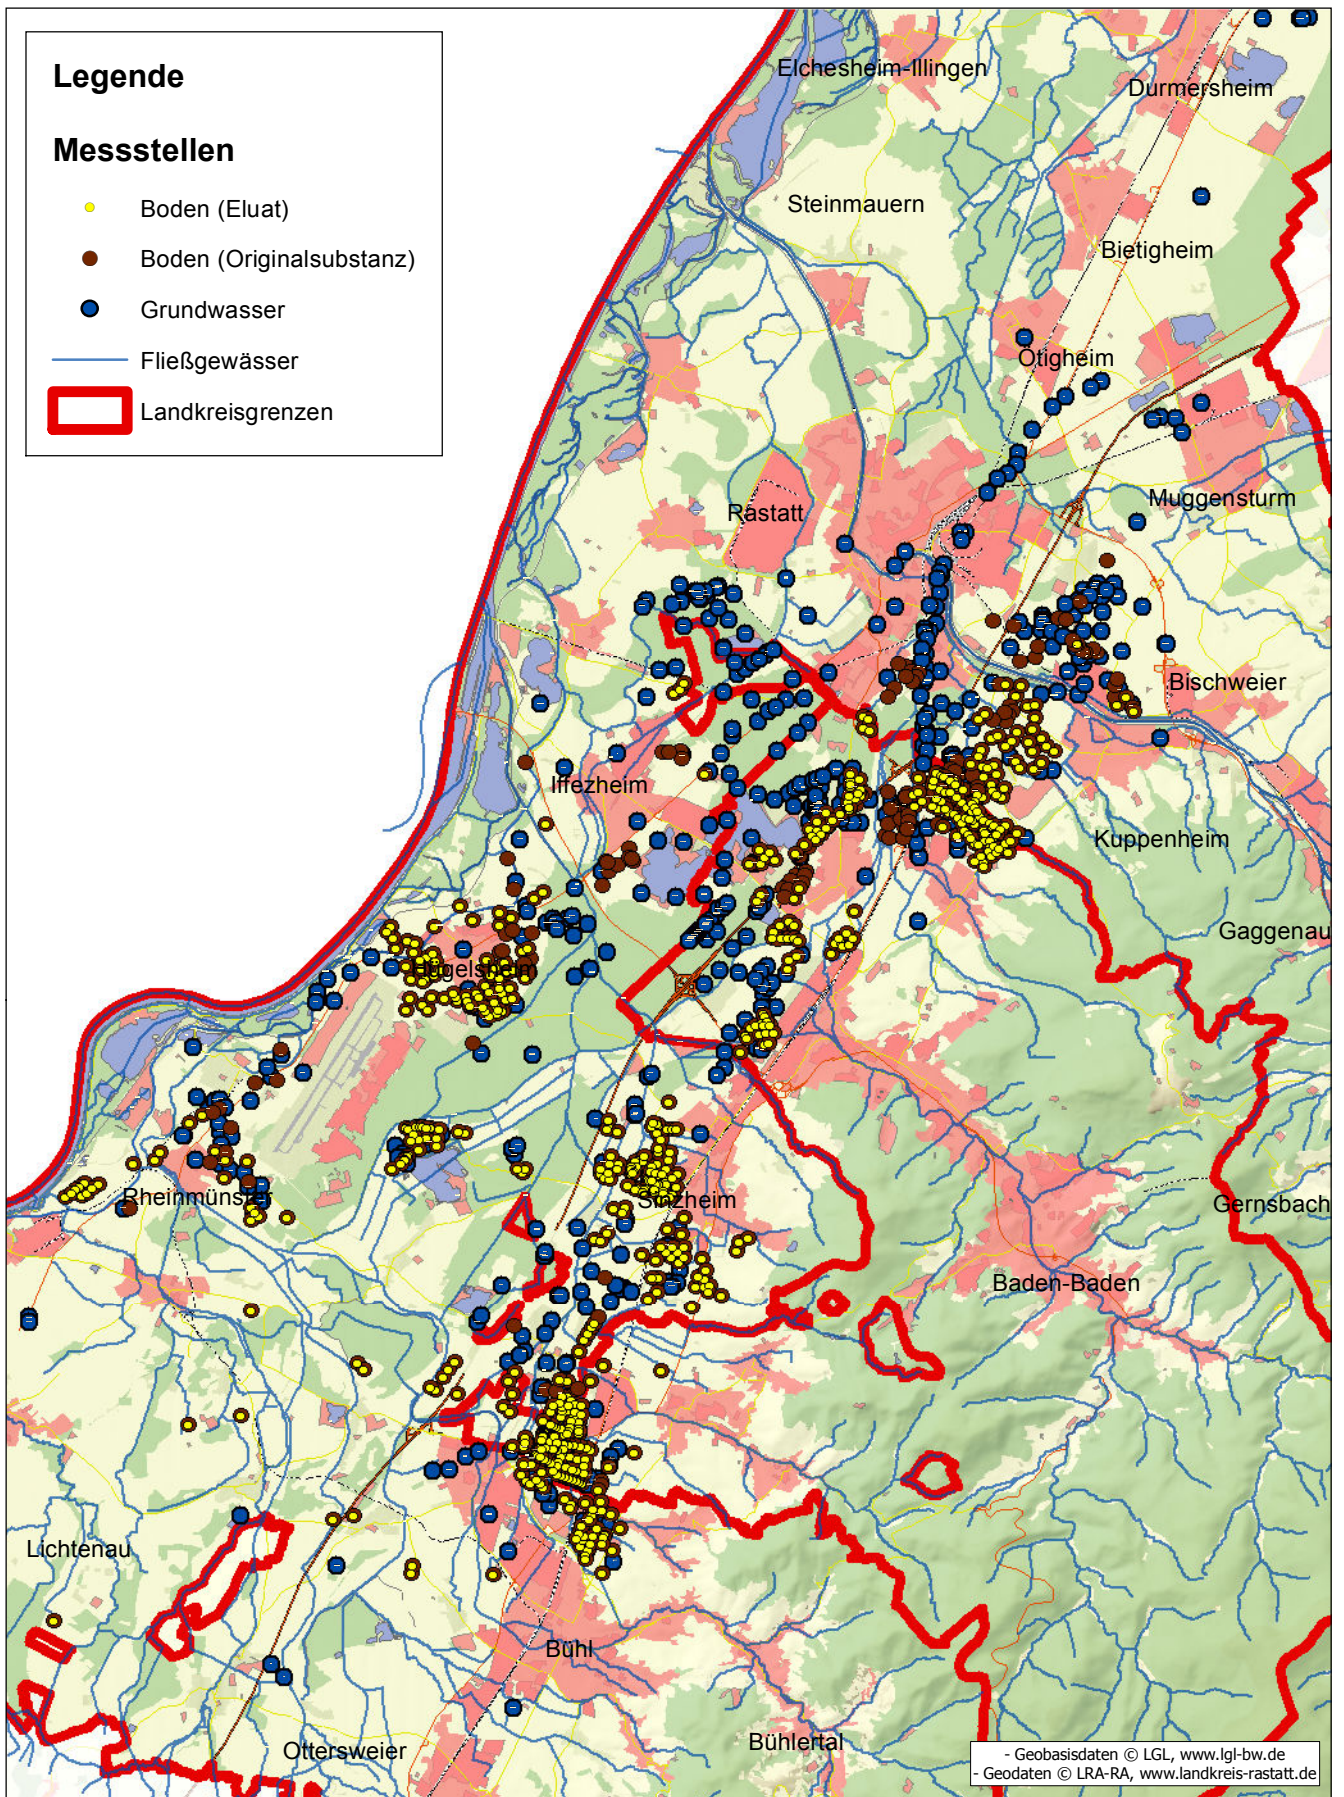

Legende

Messstellen

- Boden (Eluat)
- Boden (Originalsubstanz)
- Grundwasser
- Fließgewässer
- Landkreisgrenzen

- Geobasisdaten © LGL, www.lgi-bw.de
- Geodaten © LRA-RA, www.landkreis-rastatt.de

LANDKREIS

RASTATT

Erstellt: 15.08.2016

Maßstab: 1:125.000

Übersichtsplan

Bearbeitungsgebiet